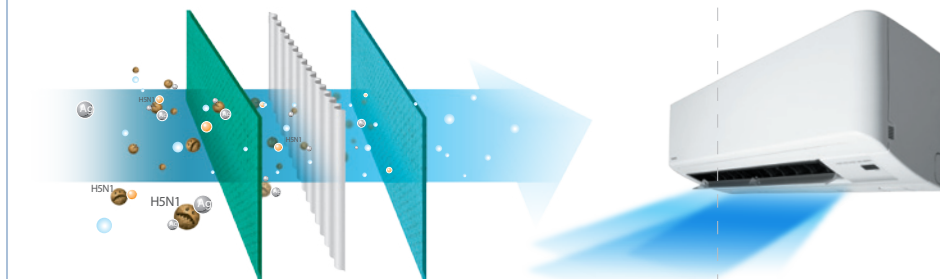

### 正常運作時

因冷熱交替，濕氣於冷氣機內部產生。

冷氣

### 自動清潔功能

機內風扇在關機後會繼續運作20分鐘，去除濕氣，讓冷氣機內部清爽潔淨。

自然風

### 自動清潔功能

當您關掉冷氣機，機內的風扇將會自動繼續運轉，吹乾運行時產生的濕氣，用自然的方法防止機內霉菌滋生。